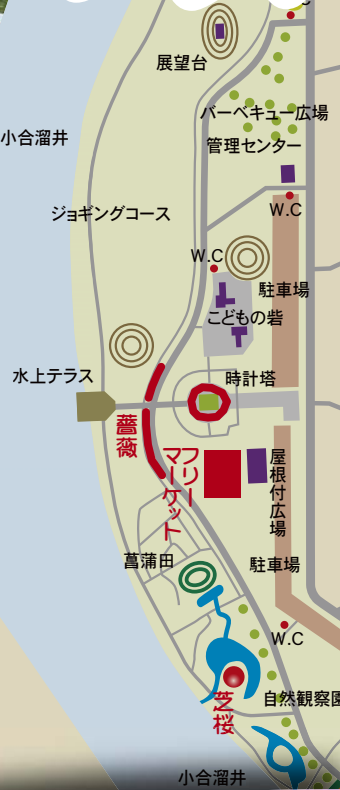

第10回 **ワンデーウォーク**
みさと公園
水元公園
298 みさと

屋根付広場をスタート!

みさと公園のポピー

R298沿道のポピー

R298沿道のポピー

水元公園の森林を歩く

小会溜井

もうすぐ開花のみさと公園菖蒲田

ゴール! ご苦労様でした

たのしいお弁当の時間

県営
みさと公園

まったり

速報 薔薇・ポピー・ルピナス

2010
5/30(日)

犬も何とか完走!

高州3丁目
下新田町

約50台の車出店の様子

地産地消フェア
フリー
マーケット

屋根付広場

ご苦労様 スタッフ!

からたちの花の演奏

江戸葺原龍神太鼓

和太鼓演奏・生演奏

オーライ!
ニッポン